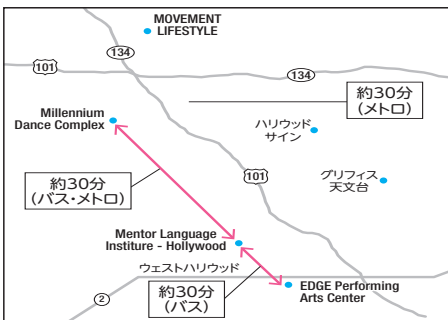

メンター ランゲージ インスティテュートハリウッド校
Mentor Language Institute Hollywood

最低受入年齢 18才 週16レッスン(1レッスン50分)

●学校紹介
ハリウッドの中心地から徒歩2分の絶好のロケーションに位置しています。(アカデミー賞が行われるDolby Theaterからも徒歩2分) クラスは少人数からなり、会話に重点を置いたレッスンも大きな特徴の1つです。また英語だけではなく土地柄、ダンス、映画、音楽、芸術関連の学校及びスタジオも多く存在し英語プラスαを学べるロサンゼルスで最も栄えた街の1つです。

●学生数 平均300名

●利用空港
ロサンゼルス空港
※高校生の方は指定の同意書に保護者署名があればご参加が可能です。

学校外観(イメージ)

ロサンゼルス(イメージ)

ダンススクール初日同行の流れ(例)

(基本はアメリカ到着日に行います)

以後受講の流れ

ネットでレッスンスケジュールを確認する。
レッスン当日にダンススタジオにレッスンの時間前までに到着しフロントデスクで受講希望の旨を伝え、レッスン開始。